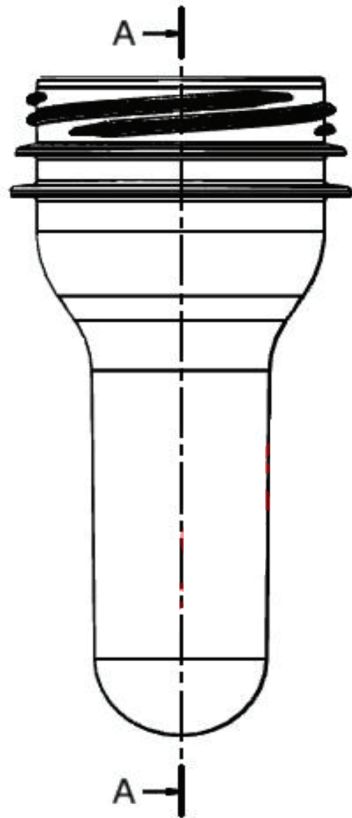

108962

29/25 - 9 gram; PET Preform, Clear
K.G. International - sales@kgint.com - +1 305 499-9816

SCALE **1/1(mm)**
MATERIAL **PET**
WEIGHT **9 ± 0,15gr**
QUALITY **ISO EN 9001**