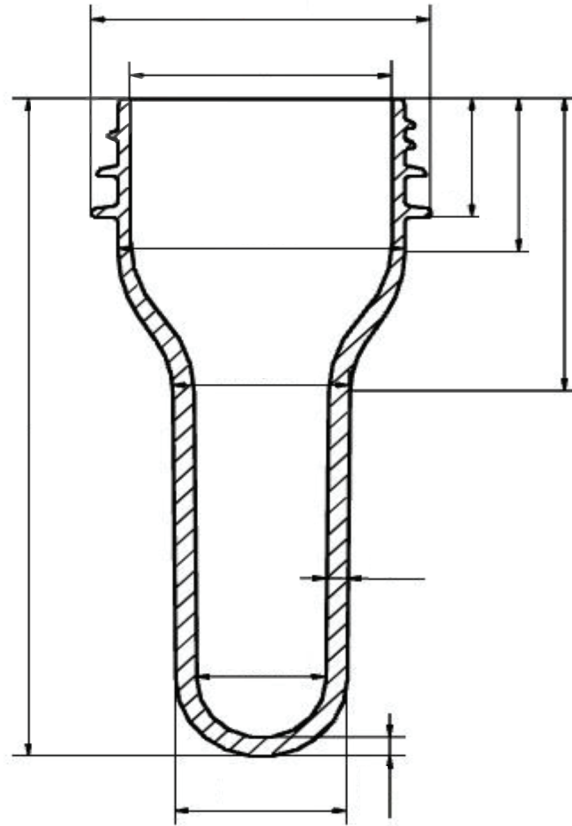

108962

29/25 - 9 gram; PET Preform, Clear
K.G. International - sales@kgint.com - +1 305 499-9816

SCALE **1/1(mm)**
MATERIAL **PET**
WEIGHT **9 ± 0,15gr**
QUALITY **ISO EN 9001**